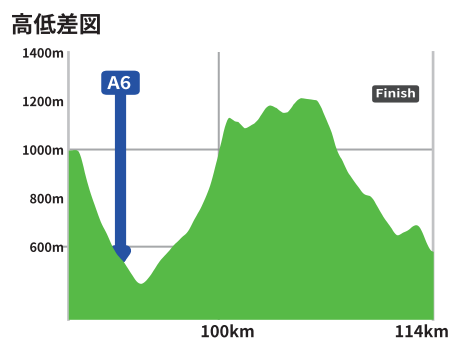

※天候等によりコース・通過時間が変更になる場合がございます。  
 ※試走はできません。  
 ※応援ポイント以外での応援はできません。

**FINISH** アスペクタ

制限時間  
ロングコース 114km 12:00  
5/10  
ショートコース 32km 20:00  
5/9

ロングコースTOPフィニッシュ予想 5/9 18:45  
ショートコースTOPフィニッシュ予想 5/9 15:10

**A6** 久石ファーム

制限時間  
ロングコース 94km 7:00  
5/10 第6 関門  
ショートコース 26km 19:00  
5/9 第2 関門

ロングコースSTOP通過予想 5/9 16:30  
ショートコースSTOP通過予想 5/9 14:40

- SPONSORS -

— ロングコース (約112km)  
ASO MILK FACTORY～アスペクタ  
— ショートコース (約30km)  
旧上色見小学校～アスペクタ