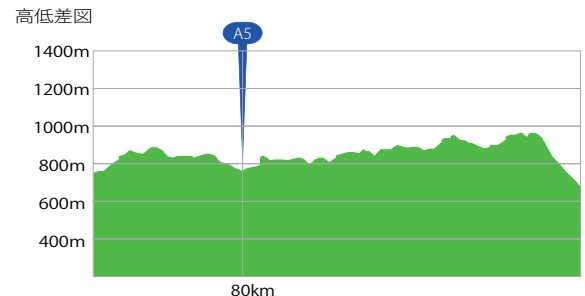

ショートコース 第1 関門 **12km** 5/9 **16:00**

ロングコースTOP通過予想 5/9 14:40

ショートコースTOP通過予想 5/9 13:10

ロングコース(約112km)  
 ASO MILK FACTORY~アスペクタ  
 ショートコース(約30km)  
 旧上色見小学校~アスペクタ

**家畜防疫対策**

表記記号一覧

石灰消毒場所	救護
ドロップバッグ	トイレ
給水	給食・ふるまい食
ロープ設置箇所	私的サポート可能場所
放牧エリア	雨天時コース

※天候等によりコース・通過時間が変更になる場合がございます。  
 ※試走はできません。  
 ※応援ポイント以外での応援はできません。

**FINISH** アスペクタ

制限時間  
ロングコース 114km 12:00  
5/10  
ショートコース 32km 20:00  
5/9

ロングコースTOPフィニッシュ予想 5/9 18:45  
ショートコースTOPフィニッシュ予想 5/9 15:10