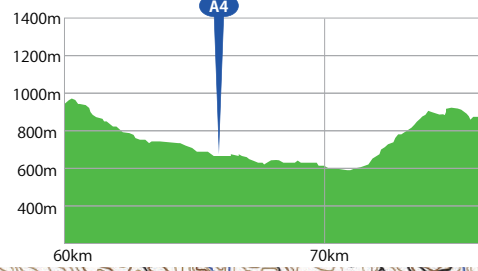

旧上色見小学校 (応援NG)
ロングコース **A4 68km** 第4 関門 22:00
ショートコース **START 0km 12:00**

ロングコース TOP通過予想 13:25

to アスペクタ 15km 20分

to 高森峠 9km 13分

家畜防疫対策

— ロングコース(約112km)
ASO MILK FACTORY~アスペクタ
— ショートコース(約30km)
旧上色見小学校~アスペクタ

表記記号一覧			
	石灰消毒場所		救護
	ドロップバッグ		トイレ
	給水		給食・ふるまい食
	ロープ設置箇所		私的サポート可能場所
	放牧エリア		雨天時コース

※天候等によりコース・通過時間が変更になる場合がございます。
※試走はできません。
※応援ポイント以外での応援はできません。

高低差図

- SPONSORS -