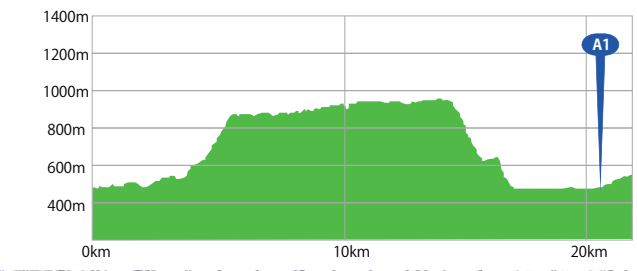

— 赤線 — ロングコース (約112km)  
 ASO MILK FACTORY～アスベクタ

— 緑線 — ショートコース (約30km)  
 旧上色見小学校～アスベクタ

高低差図

- SPONSORS -  
 THE NORTH FACE | OREC

1:25000  
 0m 200m 400m 600m 800m 1000m 1200m

応援可能場所

だいかんぼう  
大観峰

木落牧野