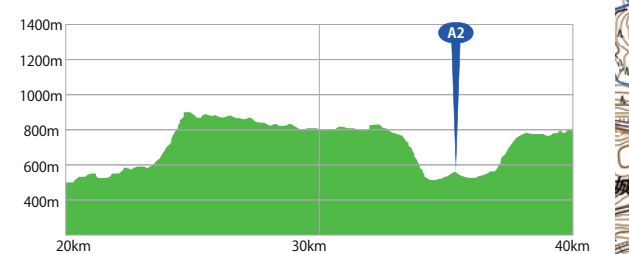

応援可能場所

だいかんぼう
大観峰

木落牧野

国造神社 (応援NG)
A2 36km 第2 関門 15:00

TOP通過予想 10:20

はんなぎさか
磐名木坂

家畜防疫対策

表記記号一覧

- 石灰消毒場所
- 救護
- ドロップバッグ
- トイレ
- 給水
- 給食・ふるまい食
- ロープ設置箇所
- 私的サポート可能場所
- 放牧エリア
- 雨天時コース

- ロングコース (約112km)
  ASO MILK FACTORY～アスペクタ
- ショートコース (約30km)
  旧上色見小学校～アスペクタ

※天候等によりコース・通過時間が変更になる場合がございます。
※試走はできません。
※応援ポイント以外での応援はできません。

高低差図

- SPONSORS -

1:25000