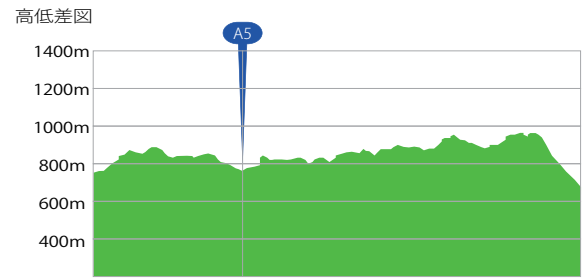

- SPONSORS -
THE NORTH FACE
OREC

A5 高森峠 (応援NG)

ロングコース 第5 関門 **80km** 5/10 **2:30**

ショートコース 第1 関門 **12km** 5/9 **16:00**

ロングコースTOP通過予想 5/9 14:40
ショートコースTOP通過予想 5/9 13:10

ロングコース (約112km)
ASO MILK FACTORY~アスペクタ
ショートコース (約30km)
旧上色見小学校~アスペクタ

家畜防疫対策

表記記号一覧

石灰消毒場所	救護
ドロップバッグ	トイレ
給水	給食・ふるまい食
ロープ設置箇所	私的サポート可能場所
放牧エリア	雨天時コース

※天候等によりコース・通過時間が変更になる場合がございます。
※試走はできません。
※応援ポイント以外での応援はできません。