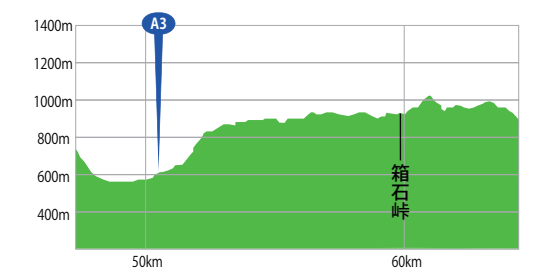

— ロングコース(約112km)  
ASO MILK FACTORY~アスペクタ  
— ショートコース(約30km)  
旧上色見小学校~アスペクタ

※天候等によりコース・通過時間が変更になる場合がございます。  
※試走はできません。  
※応援ポイント以外での応援はできません。

高低差図

ねこだけ  
根子岳

- SPONSORS -

1:25000

0m 200m 400m 600m 800m 1000m 1200m