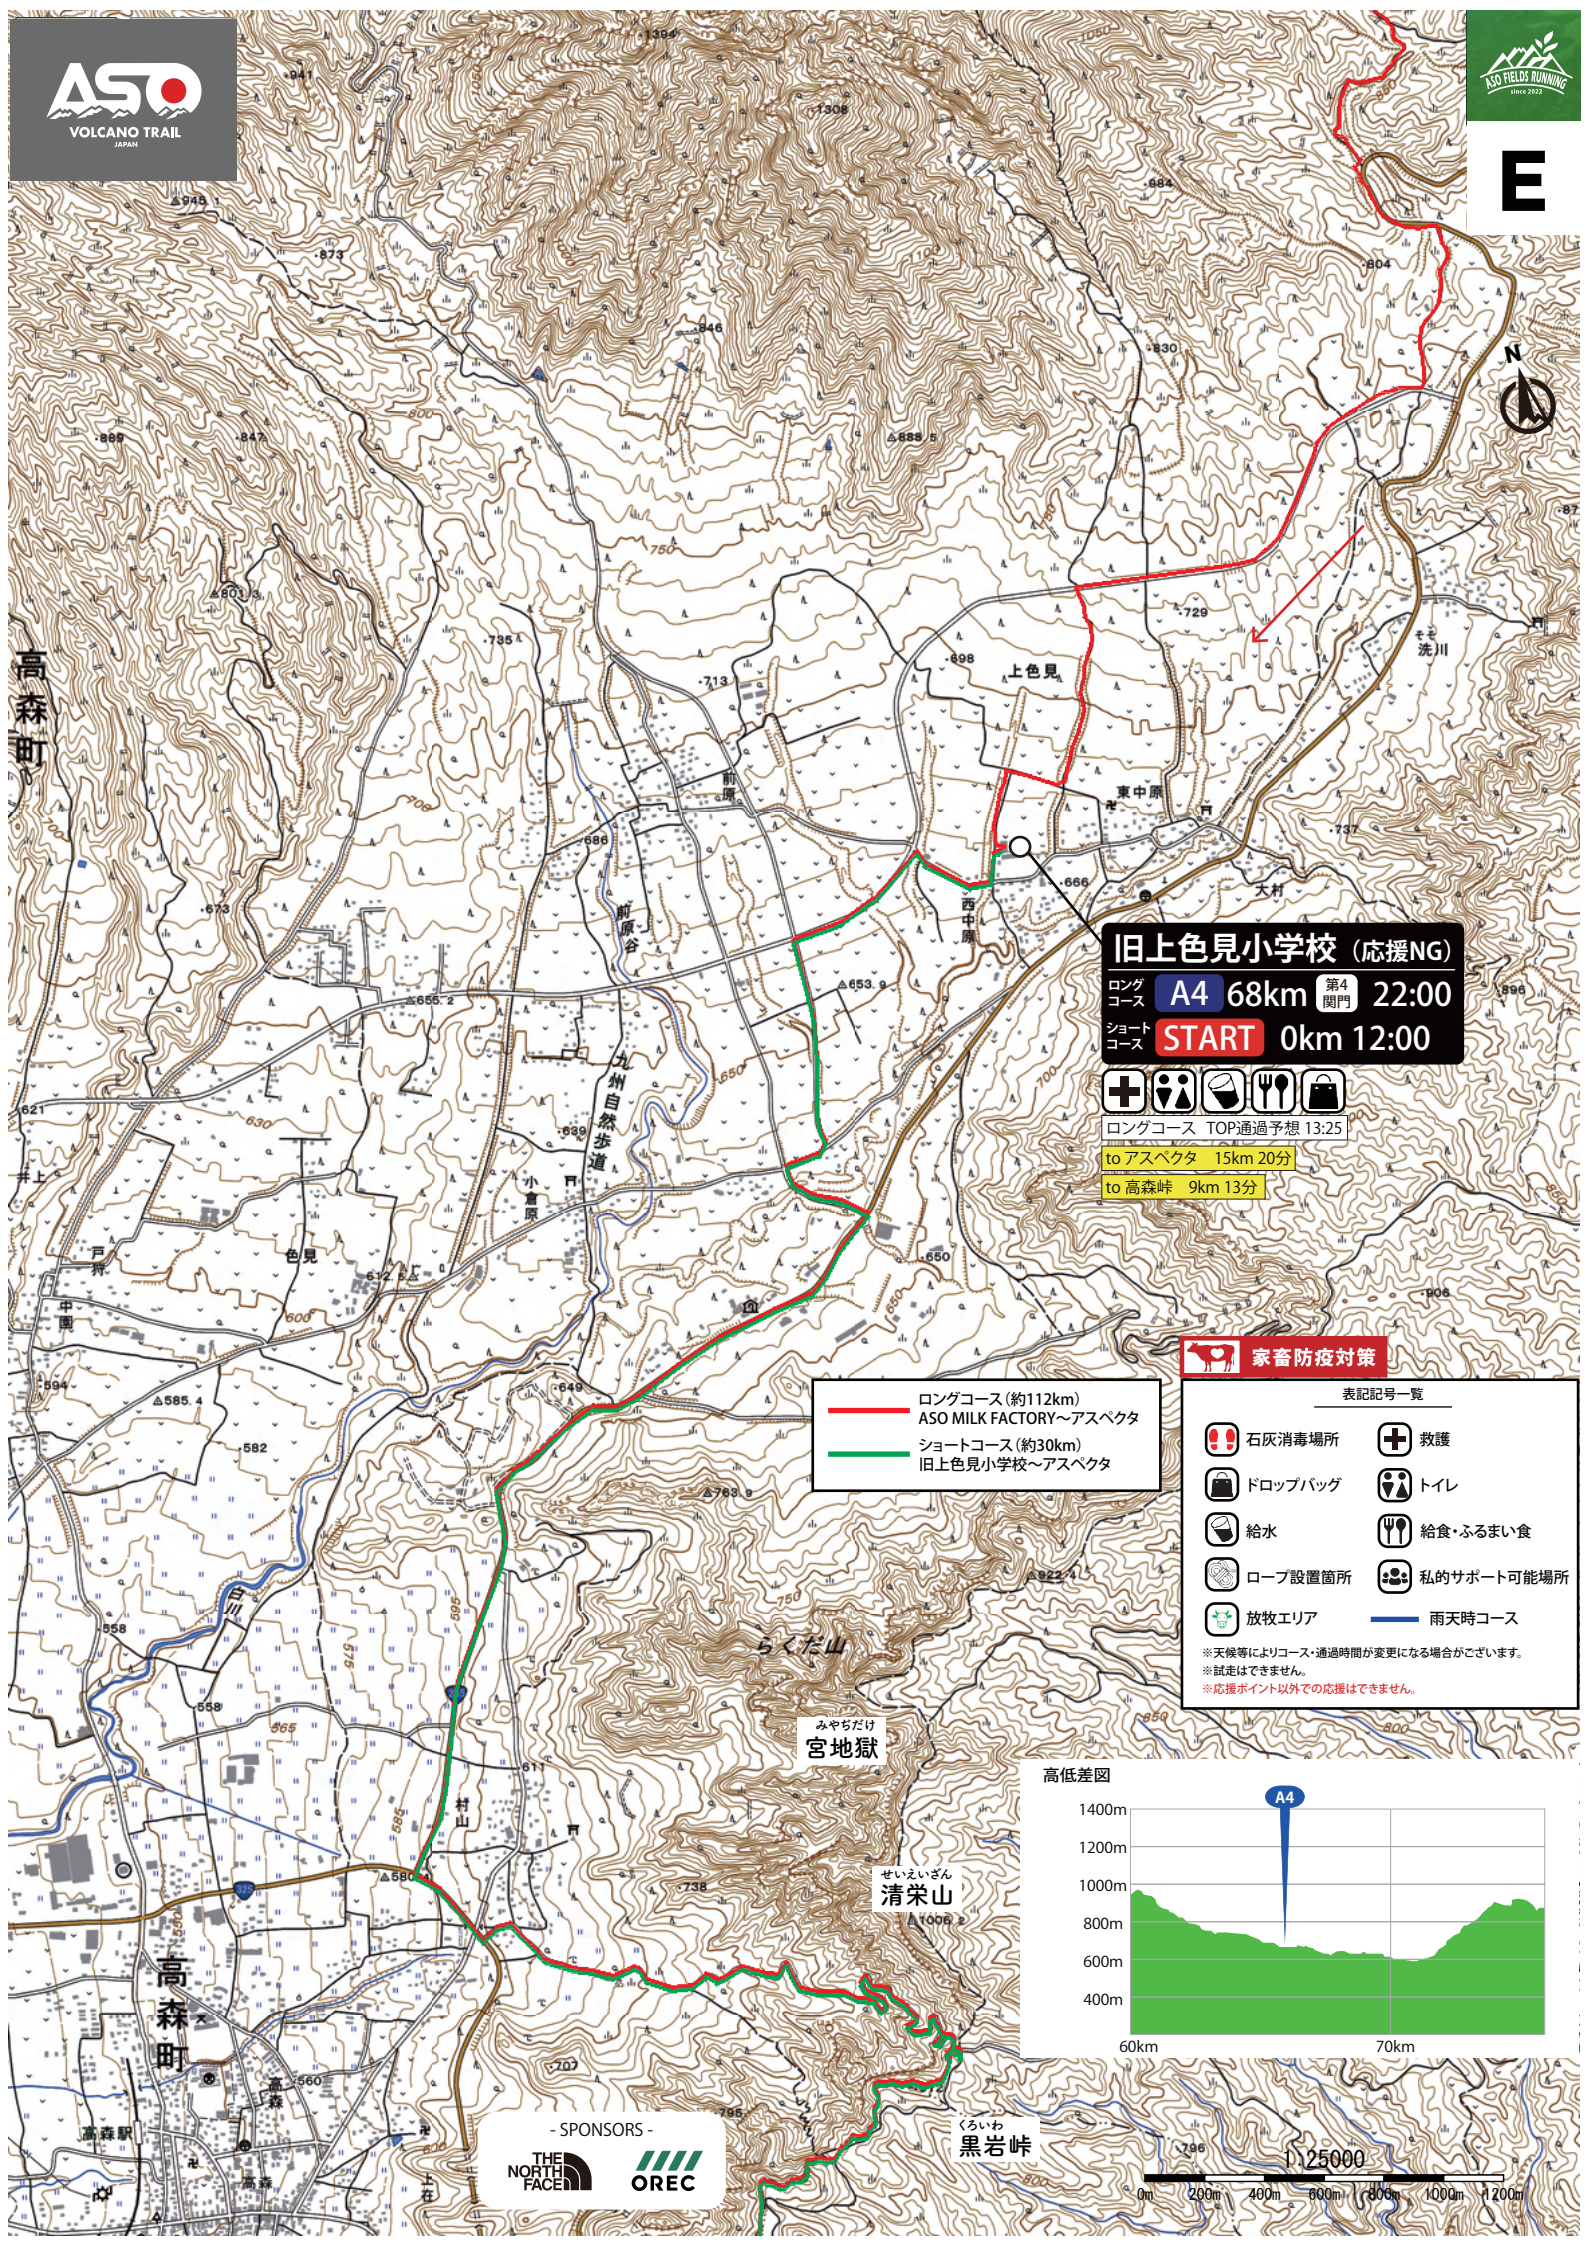

— ロングコース(約112km)  
ASO MILK FACTORY~アスペクタ  
— ショートコース(約30km)  
旧上色見小学校~アスペクタ

※天候等によりコース・通過時間が変更になる場合がございます。  
※試走はできません。  
※応援ポイント以外での応援はできません。

高低差図

ねこだけ  
根子岳

- SPONSORS -

1:25000

0m 200m 400m 600m 800m 1000m 1200m

**旧上色見小学校 (応援NG)**  
 ロングコース **A4 68km** 第4 関門 **22:00**  
 ショートコース **START 0km 12:00**

ロングコース TOP通過予想 13:25  
 to アスペクタ 15km 20分  
 to 高森峠 9km 13分

**家畜防疫対策**

— ロングコース (約112km) ASO MILK FACTORY〜アスペクタ  
 — ショートコース (約30km) 旧上色見小学校〜アスペクタ