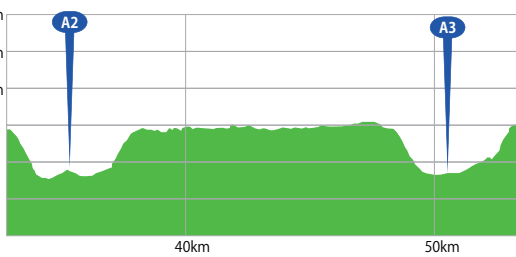

国造神社 (応援NG)

A2 36km 第2 関門 15:00

TOP通過予想 10:20

家畜防疫対策

表記号一覧

- 石灰消毒場所
- 救護
- ドロップバッグ
- トイレ
- 給水
- 給食・ふるまい食
- ロープ設置箇所
- 私的サポート可能場所
- 放牧エリア
- 雨天時コース

※天候等によりコース・通過時間が変わる場合がございます。
※試走はできません。
※応援ポイント以外での応援はできません。

— ロングコース (約112km)
ASO MILK FACTORY~アスペクタ
— ショートコース (約30km)
旧上色見小学校~アスペクタ

高低差図

坂梨公民館

A3 51km 第3 関門 18:00

TOP通過予想 11:45

25000

0m 200m 400m 600m 800m 1000m 1200m

- SPONSORS -