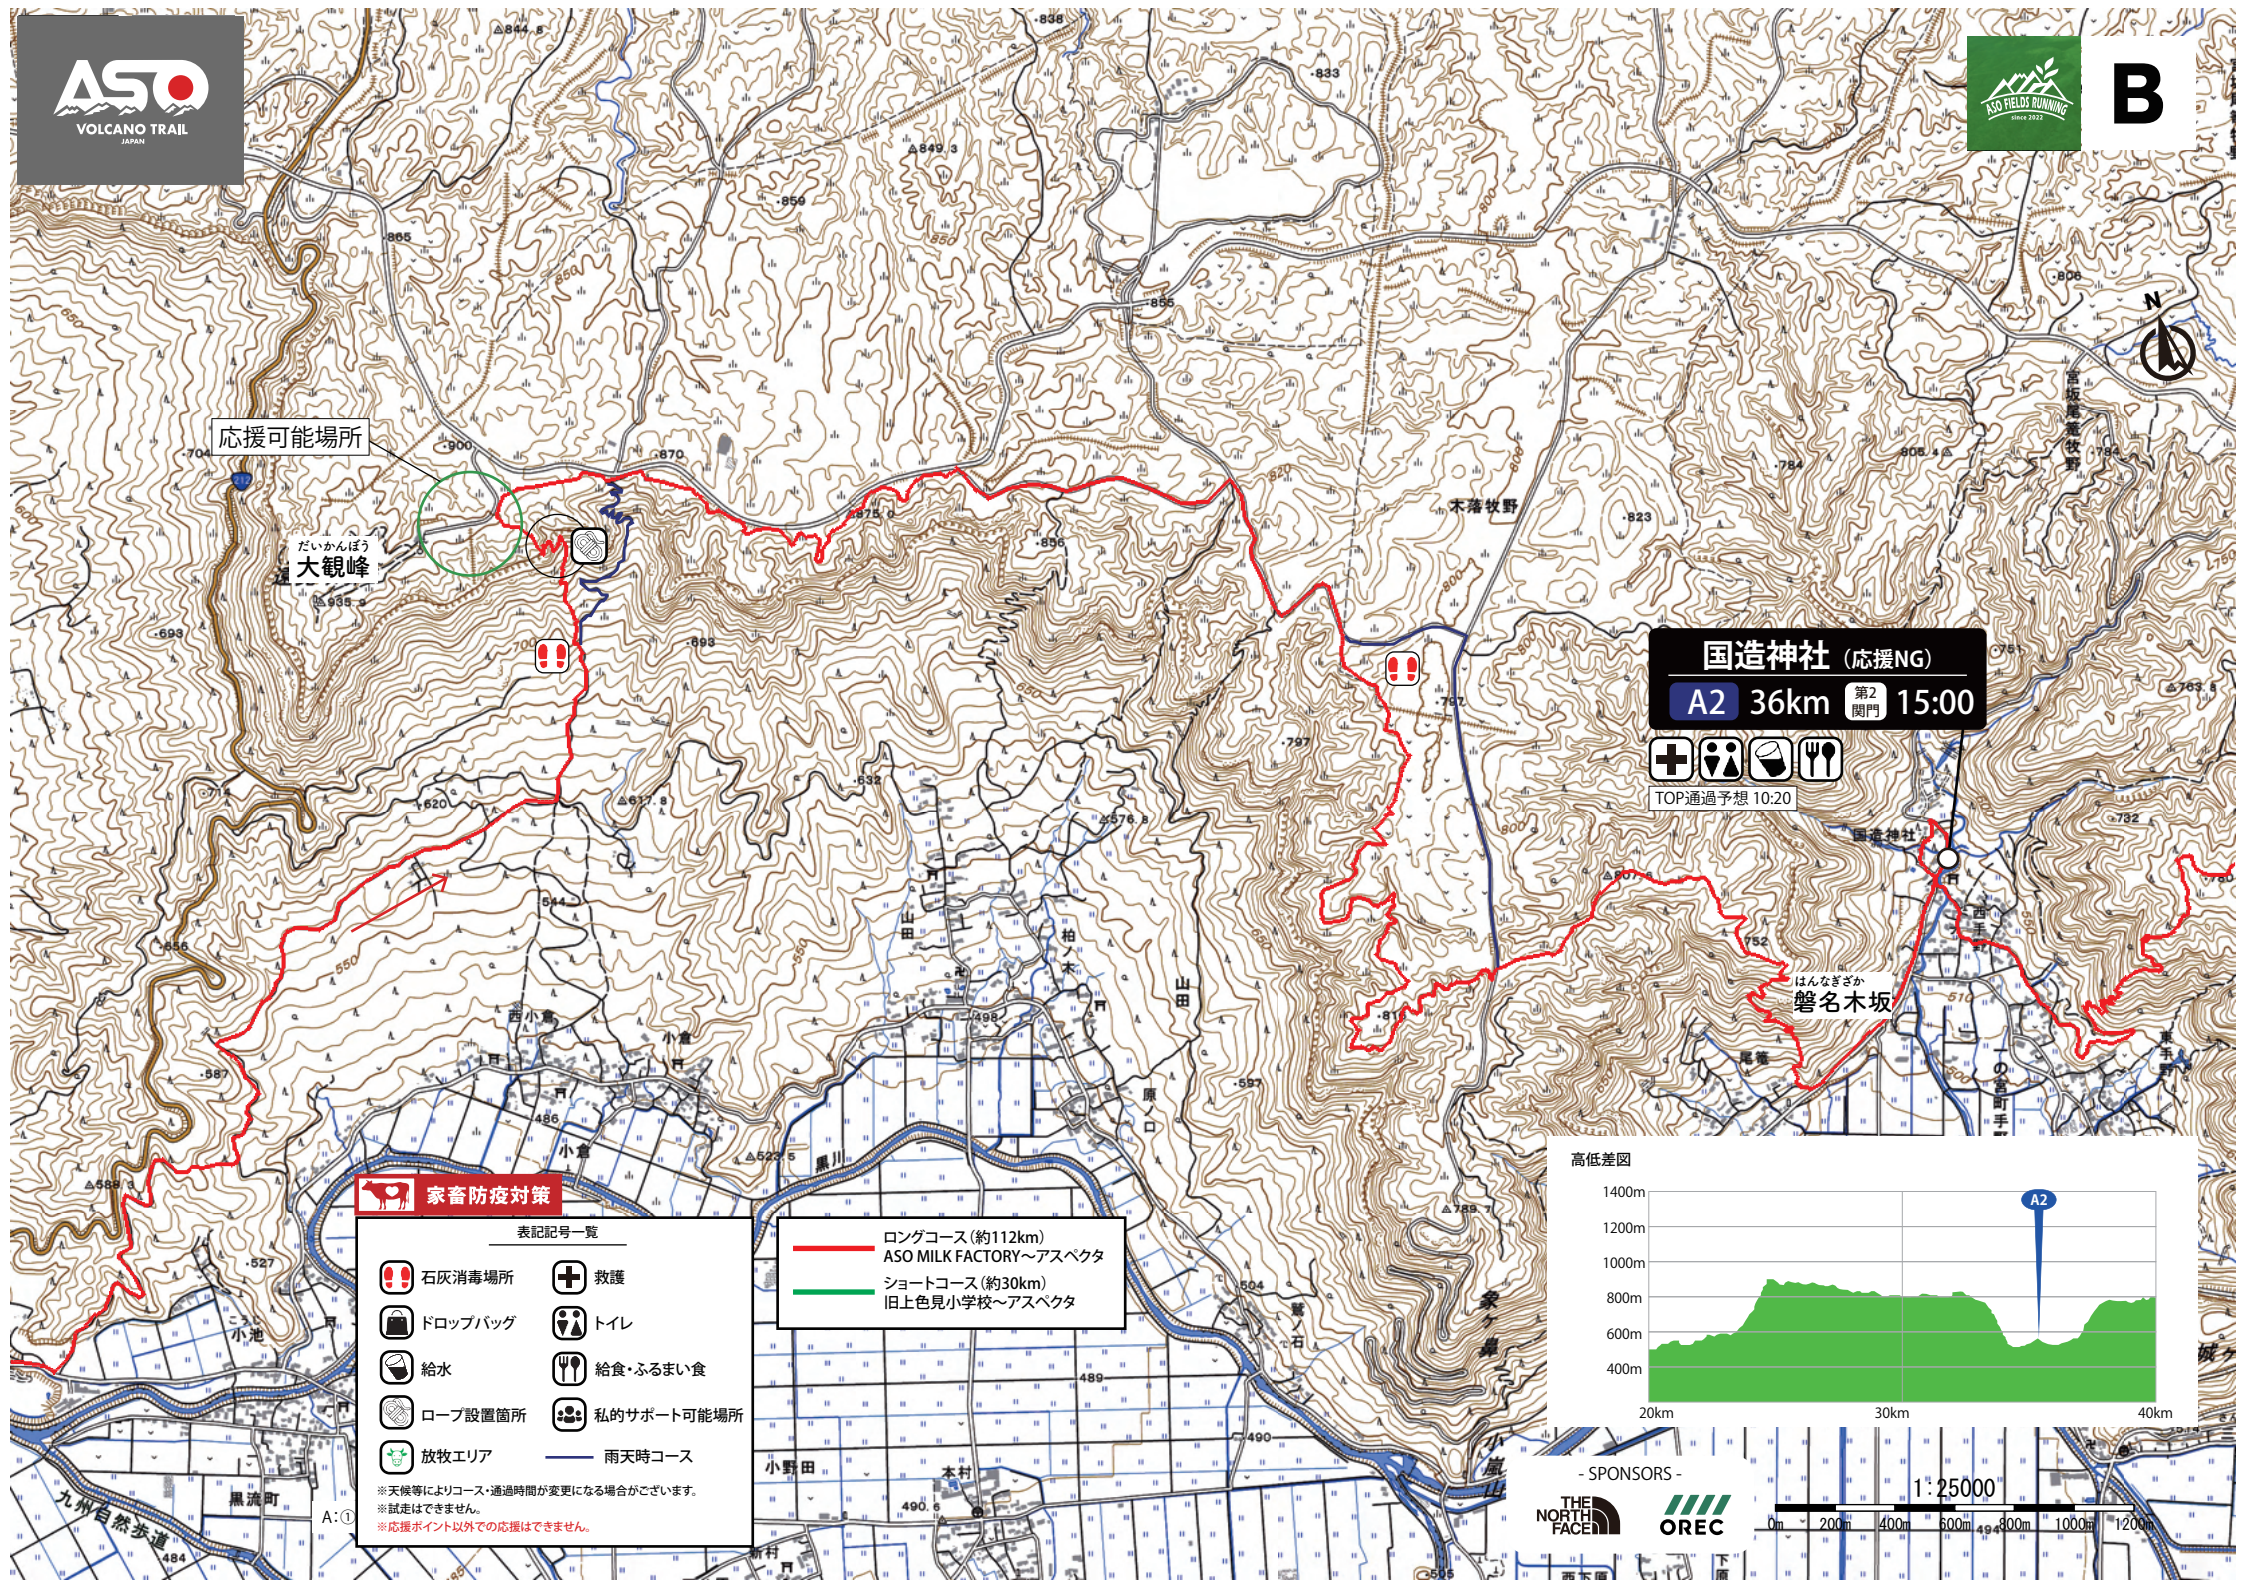

— 赤線 — ロングコース (約112km)  
 ASO MILK FACTORY～アスベクタ

— 緑線 — ショートコース (約30km)  
 旧上色見小学校～アスベクタ

高低差図

- SPONSORS -  
 THE NORTH FACE | OREC

1:25000  
 0m 200m 400m 600m 800m 1000m 1200m

応援可能場所

だいかんぼう  
大観峰

木落牧野

国造神社 (応援NG)  
A2 36km 第2 関門 15:00

TOP通過予想 10:20

はんなぎさか  
磐名木坂

**家畜防疫対策**

表記記号一覧

- 石灰消毒場所
- 救護
- ドロップバッグ
- トイレ
- 給水
- 給食・ふるまい食
- ロープ設置箇所
- 私的サポート可能場所
- 放牧エリア
- 雨天時コース

- ロングコース (約112km)  
ASO MILK FACTORY～アスペクタ
- ショートコース (約30km)  
旧上色見小学校～アスペクタ

— ロングコース(約112km)  
ASO MILK FACTORY~アスペクタ  
— ショートコース(約30km)  
旧上色見小学校~アスペクタ

※天候等によりコース・通過時間が変更になる場合がございます。  
※試走はできません。  
※応援ポイント以外での応援はできません。

高低差図

ねこだけ  
根子岳

- SPONSORS -

1:25000

0m 200m 400m 600m 800m 1000m 1200m

**旧上色見小学校 (応援NG)**  
 ロングコース **A4 68km** 第4 関門 **22:00**  
 ショートコース **START 0km 12:00**

ロングコース TOP通過予想 13:25  
 to アスペクタ 15km 20分  
 to 高森峠 9km 13分

**家畜防疫対策**

— ロングコース (約112km) ASO MILK FACTORY〜アスペクタ  
 — ショートコース (約30km) 旧上色見小学校〜アスペクタ