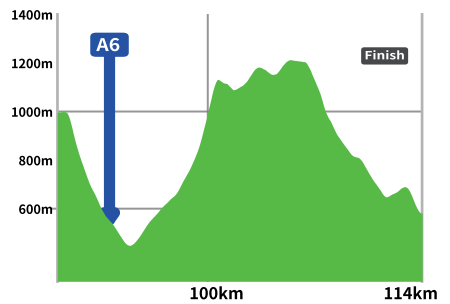

ロングコースTOPフィニッシュ予想 5/9 18:45  
ショートコースTOPフィニッシュ予想 5/9 15:10

**A6** 久石ファーム

制限時間  
ロングコース 94km 7:00  
5/10  
ショートコース 26km 19:00  
5/9

ロングコースTOP通過予想 5/9 16:30  
ショートコースTOP通過予想 5/9 14:40

高低差図

- SPONSORS -

— ロングコース (約112km)  
ASO MILK FACTORY～アスペクタ  
— ショートコース (約30km)  
旧上色見小学校～アスペクタ