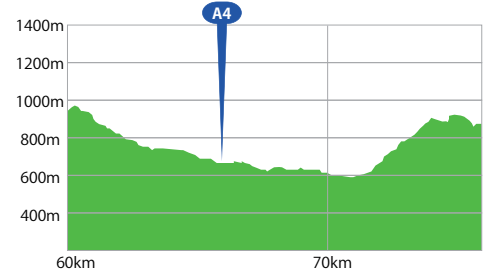

家畜防疫対策

— ロングコース (約112km) ASO MILK FACTORY〜アスペクタ
— ショートコース (約30km) 旧上色見小学校〜アスペクタ

表記記号一覧			
	石灰消毒場所		救護
	ドロップバッグ		トイレ
	給水		給食・ふるまい食
	ロープ設置箇所		私的サポート可能場所
	放牧エリア		雨天時コース

※天候等によりコース・通過時間が変更になる場合がございます。
※試走はできません。
※応援ポイント以外での応援はできません。

高低差図